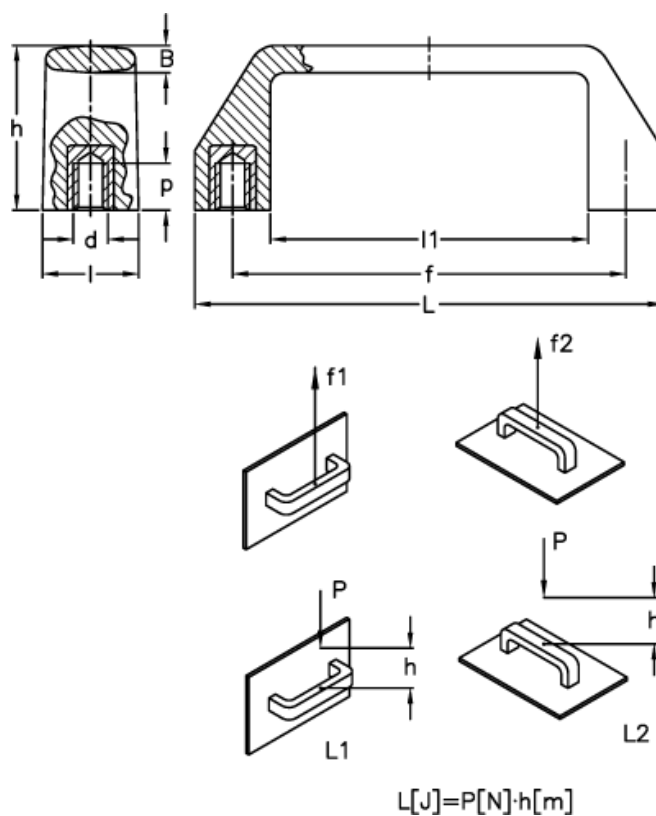

Data Sheet

Article number: 2304037283
Description: E+G Handle
M.543/107 B-M6, Black

Measures

B	= 6.0	l1	= 79
d 6H	= M6	L1 (J)	= 10
f	= 93,5 +/- 0,5	L2 (J)	= 6
F1 (N)	= 2000	p	= 10
F2 (N)	= 1800		
h	= 36		
l	= 21		
L	= 107		